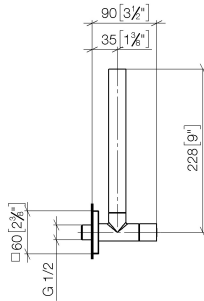

22 901 782

- Rosette 60 x 60 mm
- Schlauchabdeckung 200 mm, ablängbar
- Anschluss 1/2"

Passt zu: IMO, MEM, CL.1

	Chrom	22 901 782-00
	Platin gebürstet	22 901 782-06
	Platin	22 901 782-08
	Dark Chrome	22 901 782-19
	Messing gebürstet (23kt Gold)	22 901 782-28
	Schwarz matt	22 901 782-33
	Champagne gebürstet (22kt Gold)	22 901 782-46
	Champagne (22kt Gold)	22 901 782-47
	Chrom gebürstet	22 901 782-93
	Dark Platinum gebürstet	22 901 782-99

22 901 782

mm [inches]

Durchflussdiagramm

Zertifikate

WRAS_2205004.

22 901 782

Ersatzteile für die
anderen
Oberflächenvarianten
finden Sie hier: Platin
gebürstet

Ersatzteilstückliste

Nr.	Artikelnummer	Benennung	Verbaumenge	Lieferzeit
1	09 21 22 000-00	Nippel	1	10
2	90 14 10 010 00 90	Dichtung	1	2
3	09 28 22 020-00	Rohr	1	10
4	04 24 04 220 01-00	Verschraubung	1	10
5	09 20 22 001-00	Griff	1	10
6	90 90 03 006 00 90	Oberteil	1	2
7	09 31 11 048 90	Stift	1	2
8	09 27 78 042-00	Rosette	1	10
9	09 14 10 112 90	Dichtung	1	2