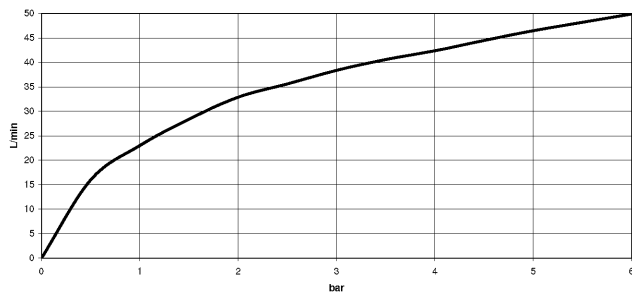

22 901 782

- Rosette 60 x 60 mm
- Schlauchabdeckung 200 mm, ablängbar
- Anschluss 1/2"

Passt zu: IMO, MEM, CL.1

	Chrom	22 901 782-00
	Platin gebürstet	22 901 782-06
	Platin	22 901 782-08
	Dark Chrome	22 901 782-19
	Messing gebürstet (23kt Gold)	22 901 782-28
	Schwarz matt	22 901 782-33
	Champagne gebürstet (22kt Gold)	22 901 782-46
	Champagne (22kt Gold)	22 901 782-47
	Chrom gebürstet	22 901 782-93
	Dark Platinum gebürstet	22 901 782-99

22 901 782

mm [inches]

Durchflussdiagramm

Zertifikate

WRAS_2205004.

22 901 782

Ersatzteile für die
anderen
Oberflächenvarianten
finden Sie hier: Platin
gebürstet

Ersatzteilstückliste