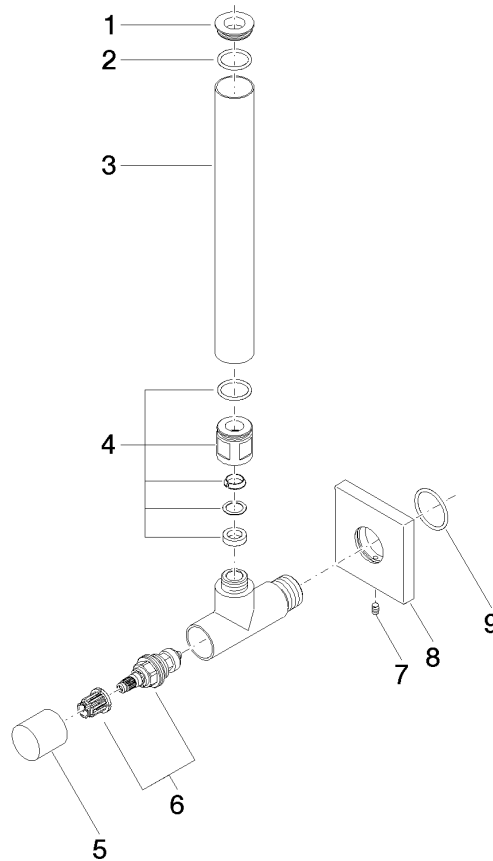

22 901 782

- Rosette 60 x 60 mm
- Schlauchabdeckung 200 mm, ablängbar
- Anschluss 1/2"

Passt zu: IMO, MEM, CL.1

	Chrom	22 901 782-00
	Platin gebürstet	22 901 782-06
	Platin	22 901 782-08
	Dark Chrome	22 901 782-19
	Messing gebürstet (23kt Gold)	22 901 782-28
	Schwarz matt	22 901 782-33
	Champagne gebürstet (22kt Gold)	22 901 782-46
	Champagne (22kt Gold)	22 901 782-47
	Chrom gebürstet	22 901 782-93
	Dark Platinum gebürstet	22 901 782-99

22 901 782

mm [inches]

Durchflussdiagramm

Zertifikate

WRAS_2205004.

22 901 782

Ersatzteile für die
anderen
Oberflächenvarianten
finden Sie hier: Platin
gebürstet

Ersatzteilstückliste

Nr.	Artikelnummer	Benennung	Verbaumenge	Lieferzeit
1	09 21 22 000-00	Nippel	1	10
2	90 14 10 010 00 90	Dichtung	1	2
3	09 28 22 020-00	Rohr	1	10
4	04 24 04 220 01-00	Verschraubung	1	10
5	09 20 22 001-00	Griff	1	10
6	90 90 03 006 00 90	Oberteil	1	2
7	09 31 11 048 90	Stift	1	2
8	09 27 78 042-00	Rosette	1	10
9	09 14 10 112 90	Dichtung	1	2